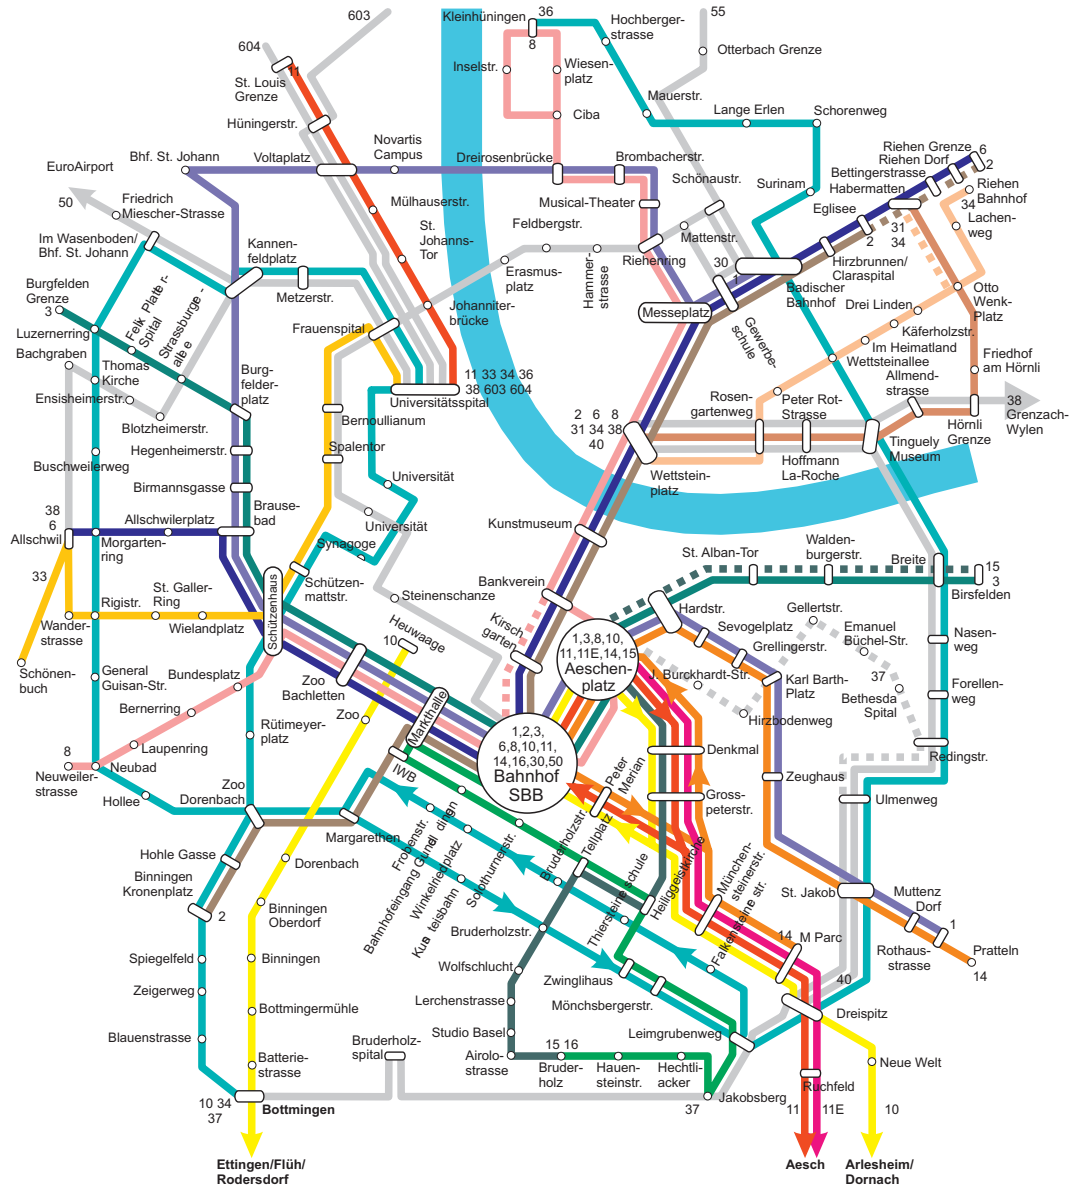

1) via Linie 34E bis R. Wackernagel-Strasse, ab dort ohne Halt bis Wettsteinplatz

3) via Bhf. SBB nach M-Parc

2) via Bahnhof SBB, Brausebad, Voltaplatz nach Wiesenplatz

4) nach Bad. Bahnhof

Umleitungen während des Morgestraichs bis 09.00 Uhr

Letzte Fahrten durch die Innerstadt an den drei Fasnachtstagen

Letzte Fahrten ab Aeschenplatz

Linie	Zeit	Richtung
3	12.53	Burgfelden Grenze
8	12.38	Kleinhüningen
10	12.45	Heuwaage-Rodersdorf
11	12.48	St. Louis Grenze
14	12.45	Messeplatz - Dreirosenbr.
15	12.34	Messeplatz
15	12.41	Schiffflände

Letzte Fahrten ab Heuwaage

Linie	Zeit	Richtung
6	12.40	Riehen Grenze
10	12.48	Aeschenplatz
16	12.43	Schiffflände

Erste Fahrten über die Wettsteinbrücke am Montag- und Mittwohabend

Erste Fahrten ab Bahnhof SBB

Alle anderen Linien fahren auf der gewohnten Strecke.

Gässle und Gugg

Montag- und Mittwochabend, von ca. 20.30 Uhr bis Betriebschluss
sowie Dienstag von ca. 13.00 Uhr bis Betriebschluss

Legende Gässle und Guggle